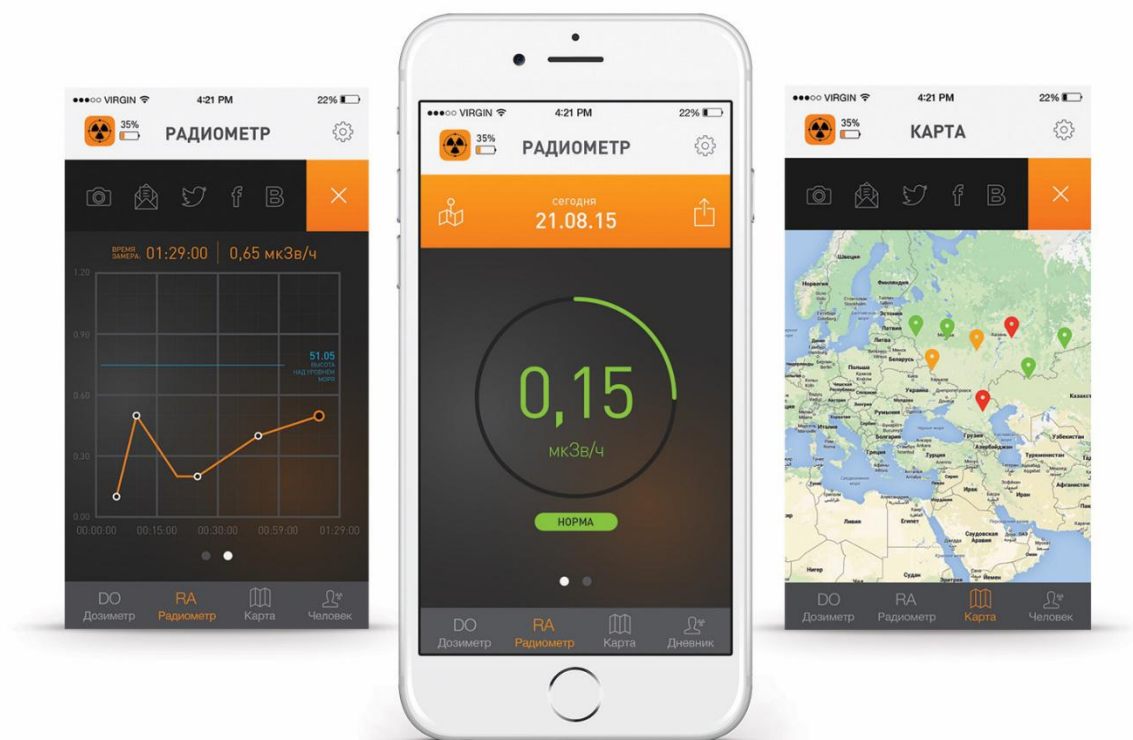

Как это работает?

Для всестороннего использования возможностей гаджета DO-RA.Q пользователю понадобится бесплатное мобильное приложение. Для девайсов компании Apple, работающих на платформах iOS или MacOS его можно скачать в фирменном интернет-магазине - App Store под названием: DORA.Pro. Для девайсов всех иных производителей работающих на мобильной платформе Android, мобильное приложение необходимо скачать в интернет-магазине - Google Play под именем DO-RA.Pro.

Приложение DORA.Pro или DO-RA.Pro с гаджетом DO-RA.Q работают просто:

- Установите приложение DORA.Pro или DO-RA.Pro на свой смартфон;
- Вставьте гаджет DO-RA.Q в ауди-разъём смартфона или планшета и включите мобильное приложение. Гаджет готов к работе;
- В режиме «Радиометр» вы будете измерять мощность дозы или уровня радиации вокруг вас или от исследуемых предметов;
- В режиме «Дозиметр» вы будете контролировать дозу, полученную вашим организмом в результате измерений, например, здесь и сейчас.
- В режиме «Радиометр» и при нажатии на дисплее смартфона кнопки в правом верхнем углу - «поделиться» вы сможете получить фото для протоколирования события: с датой, временем и уровнем радиационной обстановки вокруг вас.